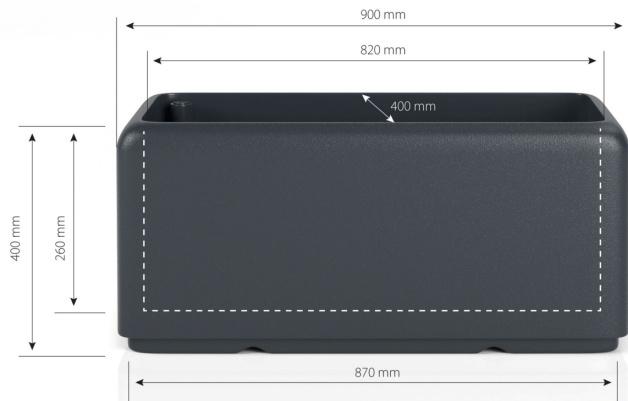

Produkt dostępny w wariantach:
standard/standard W*

*W - donica bez podwójnego dna

WYSOKOŚĆ

S: 40cm W*: 40cm

SZER./GŁĘB. DNA

S: 90x40x26cm
W*: 90x40x40cm

MATERIAŁ

Polietylen

WAGA

S: 10,5kg w*: 9,5kg

KOLORYSTYKA

Standard

Light
9003 Light

Biały
9003

Czarny
9005

Antracyt
7016