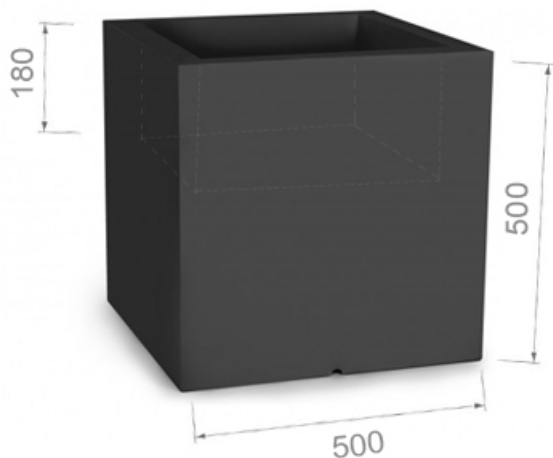

# Donica Pixel Pot

PROJEKT: MONUMOLAB

Prosta geometryczna forma donicy Pixel Pot współgra ze złożonymi kształtami roślin. Oryginalny styl a zarazem prostota produktu pozwala wkomponować go w otoczenie o wszechstronnej charakterystyce. Doskonale nadaje się do zdobienia wnętrz jak i przestrzeni zewnętrznych takich jak patio, balkon taras czy trawnik. Pixel Pot może służyć jako klasyczna donica, podświetlana donica ogrodowa lub przytulna lampa wewnętrzna.

Produkt dostępny w wariantach:  
standard/light

**WYSOKOŚĆ**  
50cm

**SZER./GŁĘB. DNA**  
50x50/18cm

**MATERIAŁ**  
Polietylen

**WAGA**  
4,5kg