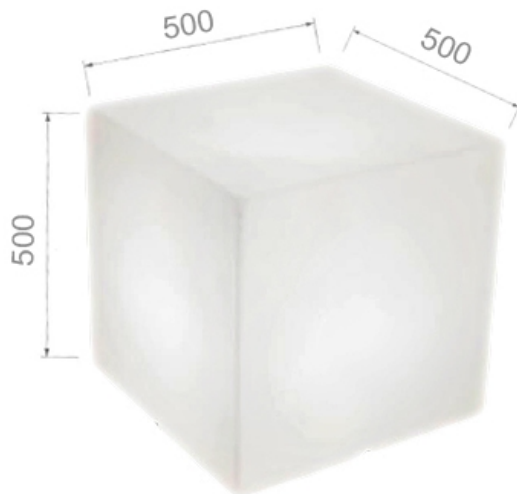

Kubik Square

PROJEKT: MONUMOLAB

Funkcja i forma w jednym. Kostki z kolekcji Quadrum, emanujące delikatnym rozproszonym światłem, to prosty, a zarazem efektowny element aranżacji przestrzeni. Sprawdzi się zarówno we wnętrzu, jak i na zewnątrz. Gdziekolwiek go wkomponujesz – na balkonie, tarasie, na patio czy przy łóżku – będzie zarazem wyjątkowy, jak i użytkowy.

WYSOKOŚĆ
50cm

SZER./GŁĘB. DNA
50x50

MATERIAŁ
Polietylen

WAGA
6kg

KOLORYSTYKA

Standard

 Light
9003 Light

 Biały
9003