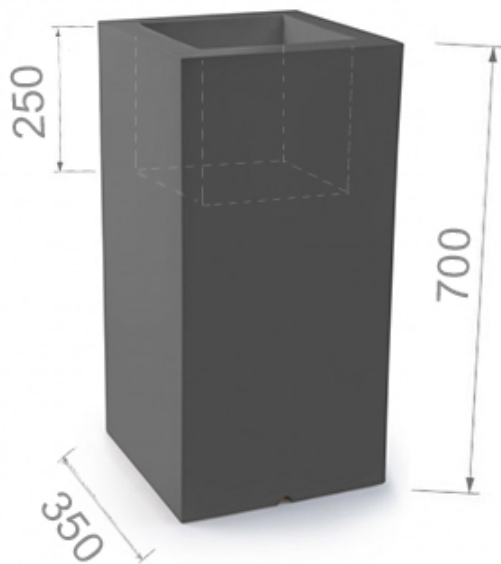

Donica Tower Pot

PROJEKT: MONUMOLAB

Donica Tower Pot to świetna propozycja do aranżacji ogrodów, tarasów lub wnętrz. Tower pot posiada prostą formę co daje użytkownikowi szeroki wachlarz możliwości wykorzystania jej potencjału. Donica Tower pot świetnie prezentuje się samodzielnie ale również w towarzystwie bliźniaczej donicy. Swoimi wymiarami idealnie pasuje do donicy Longerino z którą można ją łączyć. Dostępna również w wersji podświetlanej sprawdzi się jako subtelna lampa ogrodowa.

Produkt dostępny w wariantach:
standard/light

WYSOKOŚĆ
70cm

SZER./GŁĘB. DNA
35x35/25cm

MATERIAŁ
Polietylen

WAGA
6kg

KOLORYSTYKA

Standard

 Light
9003 Light