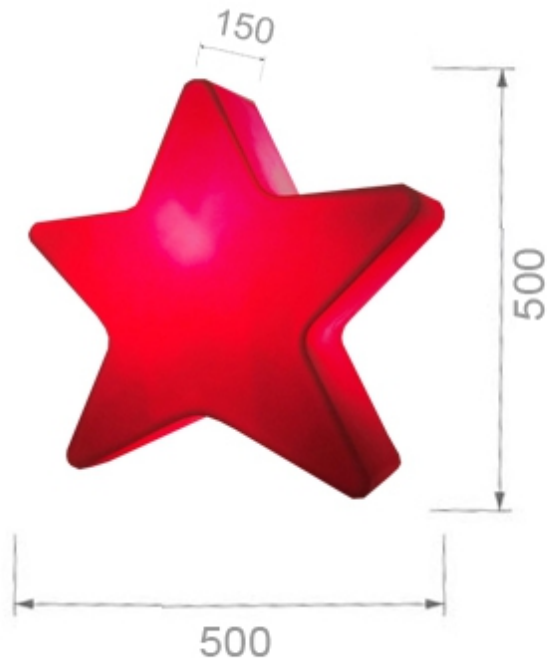

Gwiazda Starlight

PROJEKT: MONUMOLAB

Gwiazda Podświetlana to idealny produkt, który zapewni niezapomniane wrażenia podczas Świąt. Ze względu na materiał z jakiego wykonana jest Podświetlana gwiazda można wykorzystać ją zarówno we wnętrzach jak i na zewnątrz. Gwiazda świetnie sprawdzi się jako ozdoba świąteczna w domu, restauracji, kawiarni, galerii handlowej czy stoiskach sprzedażowych.

Produkt dostępny w wariantach:
light

S

WYSOKOŚĆ
50cm

SZER./GŁĘB. DNA
50x15cm

MATERIAŁ
Polietylen

WAGA
2kg

KOLORYSTYKA

Standard