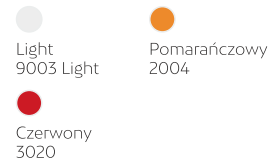

Produkt dostępny w wariantach:
light

S

WYSOKOŚĆ
50cm

SZER./GŁĘB. DNA
50x15cm

MATERIAŁ
Polietylen

WAGA
2kg

KOLORYSTYKA

Standard