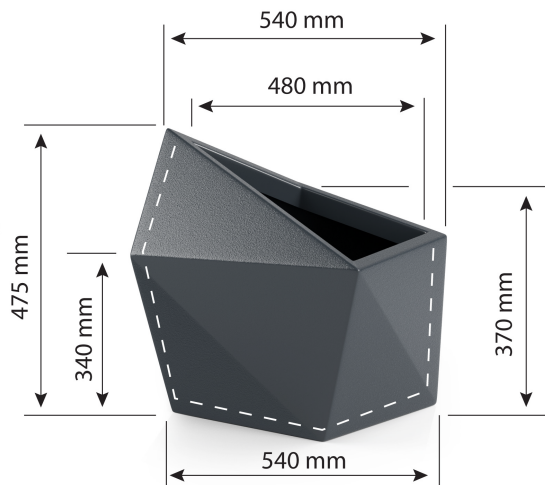

Donica Astro

PROJEKT: MONUMOLAB

Designerska donica Astro i jej nieoczywisty kształt sprawi, że stanie się ona niezwykłym dodatkiem uzupełniającym wnętrze Twojego domu, ogrodu, tarasu czy balkonu. Przedmiot ten wyróżnia się geometrycznym kształtem, który daje wiele możliwości aranżacyjnych. Możesz dopasować je do przestrzeni urządzonej zarówno w tradycyjnym, loftowym, skandynawskim, jak i nowoczesnym stylu.

Geometryczna sylwetka donicy, ostre krawędzie powodują, że model ten przypadnie do gustu nawet najbardziej wymagającym klientom.

Produkt dostępny w wariantach:
standard W*

*W - donica bez podwójnego dna

WYSOKOŚĆ
47,5cm

SZER./GŁĘB. DNA
54cm/37cm

MATERIAŁ
Polietylen

WAGA
3,5kg

Standard

Niebieski
5017

Biały
9003

Czarny
9005