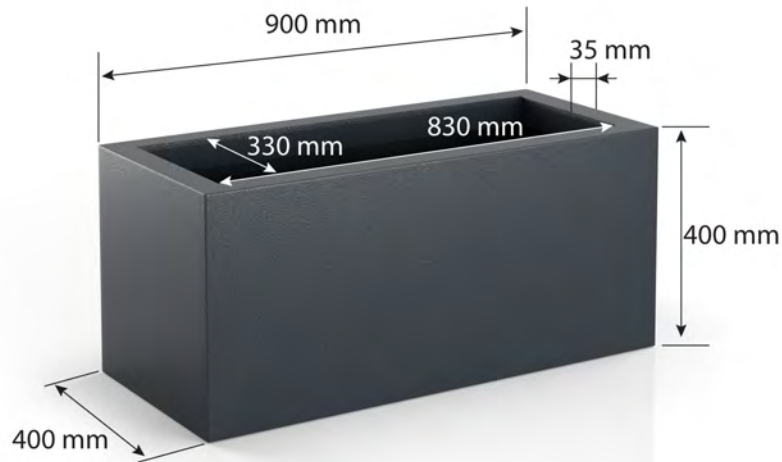

## PROJEKT: MONUMOLAB

Donice Long w prosty sposób pomogą oddzielić Ci duże przestrzenie - znajdujące się w biurach, restauracjach, galeriach handlowych lub na tarasach. Donica Long jest elegancka, dekoracyjna oraz praktyczna. W połączeniu z donicami Longerino, Lungo albo Tower Pot tworzy unikatową kompozycję na zaaranżowanej przez Ciebie przestrzeni. Stylowa i podłużna donica Long jest jedną z najchętniej wybieranych donic o uniwersalnym przeznaczeniu.

### Produkt dostępny w wariantach: standard W\*

\*W - donica bez podwójnego dna

**WYSOKOŚĆ**  
40cm

**SZER./GŁĘB. DNA**  
90x40cm/40cm

**MATERIAŁ**  
Polietylen

**WAGA**  
9 kg