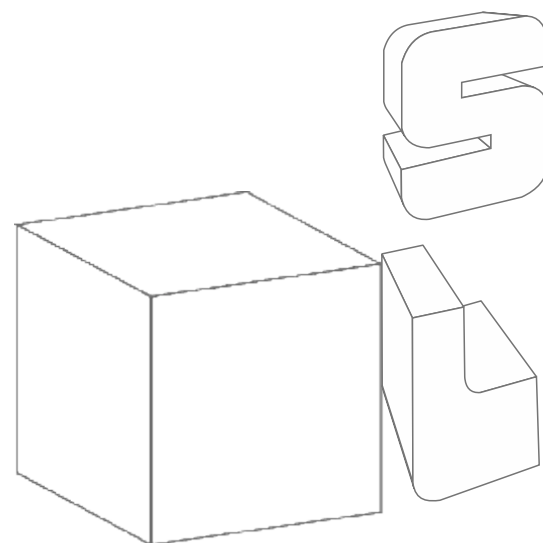

Akcesoria opcjonalnie:

- żarówka RGB sterowana pilotem
- moduł bezprzewodowy RGB sterowany pilotem

9003 light	9003	9001	1001	7037	6020
3001	2004	3020	6018	1023	5017

*zbliżony odpowiednik z palety RAL