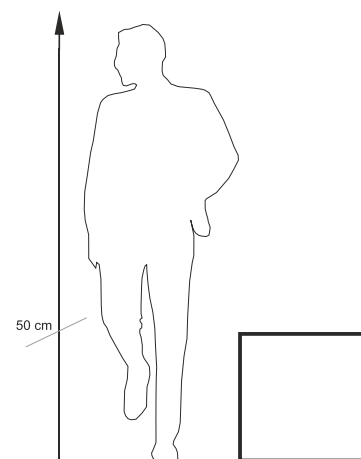

SQUARE

/ opcja light 

Funkcja i forma w jednym. Kostki z kolekcji KUBIK, emanujące delikatnym rozproszonym światłem, to prosty, a zarazem efektowny element aranżacji przestrzeni. Sprawdzi się zarówno we wnętrzu, jak i na zewnątrz. Gdziekolwiek go wkomponujesz - na balkonie, tarasie, na patio czy przy łóżku - będzie zarazem wyjątkowy, jak i użytkowy.

WYSOKOŚĆ	SZEROKOŚĆ	WAGA
50 cm	50 cm	6 kg
MODEL	MATERIAŁ	DOSTĘPNE OPCJE
kubik light	polietylen	standard / light

Akcesoria w standardzie w opcji light:

-  oprawa oświetleniowa: E27, żarówka LED5W
-  kabel o długości 2,9 m