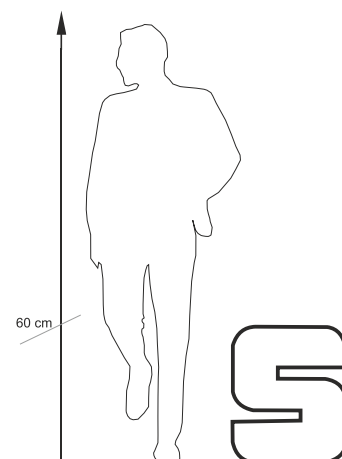

LITERY SALE

Ostatnie dni SALE! Zaprojektowaliśmy napis SALE z myślą o kampaniach wyprzedazowych. Literki SALE idealnie uzupełnią przestrzeń sklepów oraz witryny sklepowe. Nie pozwolą nikomu przejść obojętnie. Ich prosty kształt oraz idealna wielkość pozwolą każdemu stworzyć oryginalną wystawę sklepową.

WYSOKOŚĆ	SZEROKOŚĆ	WAGA
60 cm	40x50 cm	37 kg
MODEL	MATERIAŁ	DOSTĘPNE OPCJE
litery sale	polietylen	standard

Widok bok

Widok front

*zbliżony odpowiednik z palety RAL