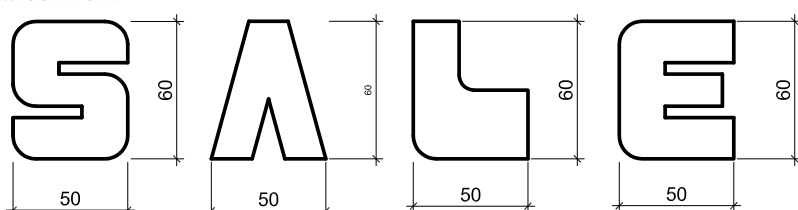

LITERY SALE

Ostatnie dni SALE! Zaprojektowaliśmy napis SALE z myślą o kampaniach wyprzedazowych. Literki SALE idealnie uzupełnią przestrzeń sklepów oraz witryny sklepowe. Nie pozwolą nikomu przejść obojętnie. Ich prosty kształt oraz idealna wielkość pozwolą każdemu stworzyć oryginalną wystawę sklepową.

WYSOKOŚĆ	SZEROKOŚĆ	WAGA
60 cm	40x50 cm	37 kg
MODEL	MATERIAŁ	DOSTĘPNE OPCJE
litery sale	polietylen	standard

Widok bok

Widok front

*zbliżony odpowiednik z palety RAL