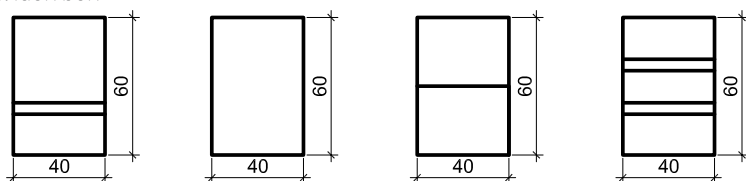

LITERY SALE

Ostatnie dni SALE! Zaprojektowaliśmy napis SALE z myślą o kampaniach wyprzedazowych. Literki SALE idealnie uzupełnią przestrzeń sklepów oraz witryny sklepowe. Nie pozwolą nikomu przejść obojętnie. Ich prosty kształt oraz idealna wielkość pozwolą każdemu stworzyć oryginalną wystawę sklepową.

WYSOKOŚĆ	SZEROKOŚĆ	WAGA
60 cm	40x50 cm	37 kg
MODEL	MATERIAŁ	DOSTĘPNE OPCJE
litery sale	polietylen	standard

Widok bok

Widok front

*zbliżony odpowiednik z palety RAL