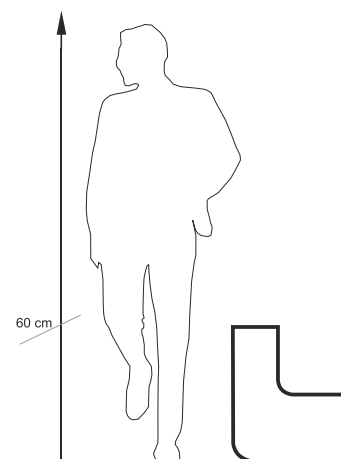

# LITERY LOVE

NIESTANDARDOWE literki LOVE wspaniale wpiszą się w przestrzeń organizowanych wydarzeń weselnych i imprez. Prosty kształt liter świetnie prezentuje się na zewnątrz jak i w zamkniętych przestrzeniach, zarówno w nowoczesnych i klasycznych wnętrzach. Literki LOVE wykonane są z polietylenu, dzięki temu są lekkie, stabilne, bardzo wytrzymałe, łatwe w czyszczeniu. Polietylen to materiał ekologiczny, wodoodporny, mrozoodporny, odporny na zmienne warunki atmosferyczne oraz promieniowanie UV.

|             |            |                |
|-------------|------------|----------------|
| WYSOKOŚĆ    | SZEROKOŚĆ  | WAGA           |
| 60 cm       | 40x50 cm   | 37 kg          |
| MODEL       | MATERIAŁ   | DOSTĘPNE OPCJE |
| litery love | polietylen | standard       |