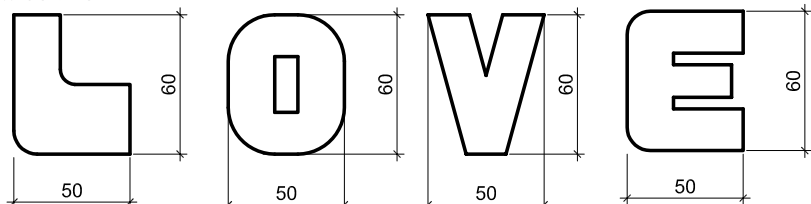

LITERY LOVE

NIESTANDARDOWE literki LOVE wspaniale wpiszą się w przestrzeń organizowanych wydarzeń weselnych i imprez. Prosty kształt liter świetnie prezentuje się na zewnątrz jak i w zamkniętych przestrzeniach, zarówno w nowoczesnych i klasycznych wnętrzach. Literki LOVE wykonane są z polietylenu, dzięki temu są lekkie, stabilne, bardzo wytrzymałe, łatwe w czyszczeniu. Polietylen to materiał ekologiczny, wodoodporny, mrozoodporny, odporny na zmienne warunki atmosferyczne oraz promieniowanie UV.

WYSOKOŚĆ	SZEROKOŚĆ	WAGA
60 cm	40x50 cm	37 kg
MODEL	MATERIAŁ	DOSTĘPNE OPCJE
litery love	polietylen	standard

*zbliżony odpowiednik z palety RAL