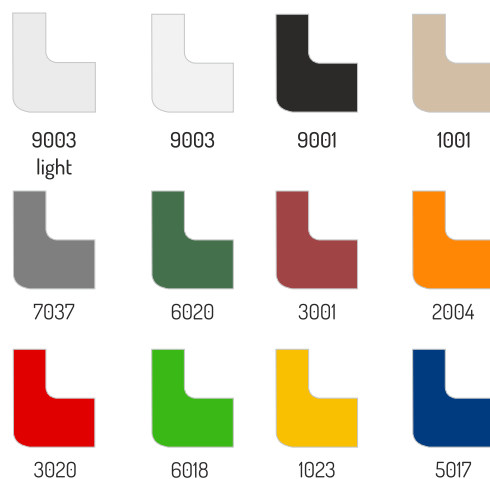

# LITERY LOVE

NIESTANDARDOWE literki LOVE wspaniale wpiszą się w przestrzeń organizowanych wydarzeń weselnych i imprez. Prosty kształt liter świetnie prezentuje się na zewnątrz jak i w zamkniętych przestrzeniach, zarówno w nowoczesnych i klasycznych wnętrzach. Literki LOVE wykonane są z polietylenu, dzięki temu są lekkie, stabilne, bardzo wytrzymałe, łatwe w czyszczeniu. Polietylen to materiał ekologiczny, wodoodporny, mrozoodporny, odporny na zmienne warunki atmosferyczne oraz promieniowanie UV.

|             |            |                |
|-------------|------------|----------------|
| WYSOKOŚĆ    | SZEROKOŚĆ  | WAGA           |
| 60 cm       | 40x50 cm   | 37 kg          |
| MODEL       | MATERIAŁ   | DOSTĘPNE OPCJE |
| litery love | polietylen | standard       |

Widok bok

Widok front

\*zbliżony odpowiednik z palety RAL