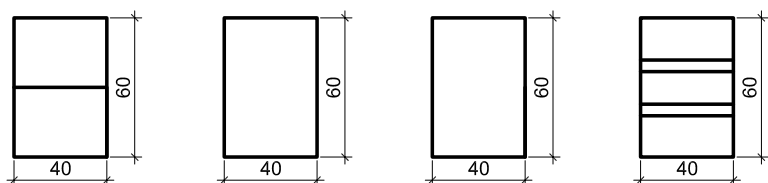

Widok bok

Widok front