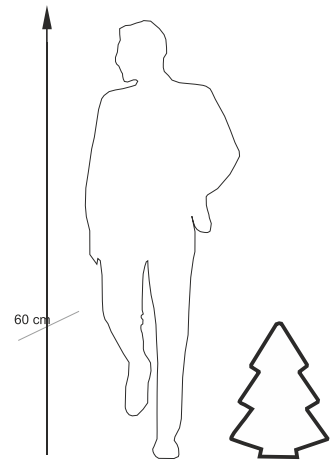

# CHRISTMAS TREE s

Unikalna lampa w formie choinki. Nada każdej przestrzeni niepowtarzalny klimat. Pięknie podkreśli wejście do domu, sklepu, restauracji. Przyciągnie swoim blaskiem oko przechodnia i zaakcentuje nastrój zbliżających się Świąt Bożego Narodzenia.

WYSOKOŚĆ	SZEROKOŚĆ	WAGA
60 cm	42 cm	3 kg
MODEL	DOSTĘPNE OPCJE	MATERIAŁ
christmas tree	light	polietylen

#### Akcesoria w standardzie w opcji light:

-  oprawa oświetleniowa: E27, żarówka LED5W
-  kabel o długości 2,9 m