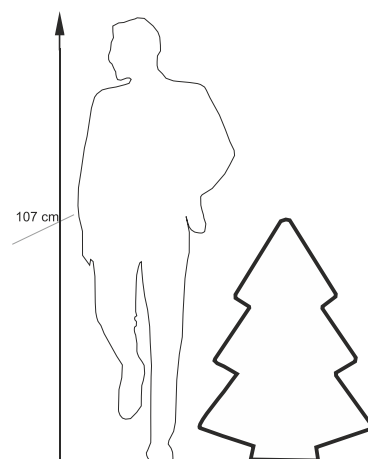

# CHRISTMAS TREE M

Tradycyjny motyw świąteczny w designerskim wydaniu. Lampa MONUMO w formie choinki nada przestrzeni bożonarodzeniowy klimat, pięknie wkomponuje się zarówno w przy wejściu do domu, jak i restauracji. Możesz jej użyć także jako dekoracji w sklepowej witrynie. Dostępna w 4 opcjach kolorystycznych.

WYSOKOŚĆ	SZEROKOŚĆ	WAGA
107 cm	19 cm	6 kg
MODEL	DOSTĘPNE OPCJE	MATERIAŁ
christmas tree	light	polietylen

Aksesoria w standardzie w opcji light:

-  oprawa oświetleniowa: E27, żarówka LED5W
-  kabel o długości 2,9 m