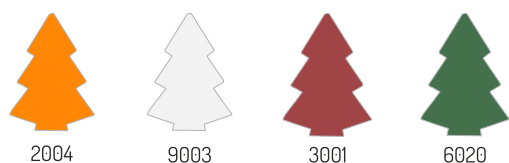

*zbliżony odpowiednik z palety RAL